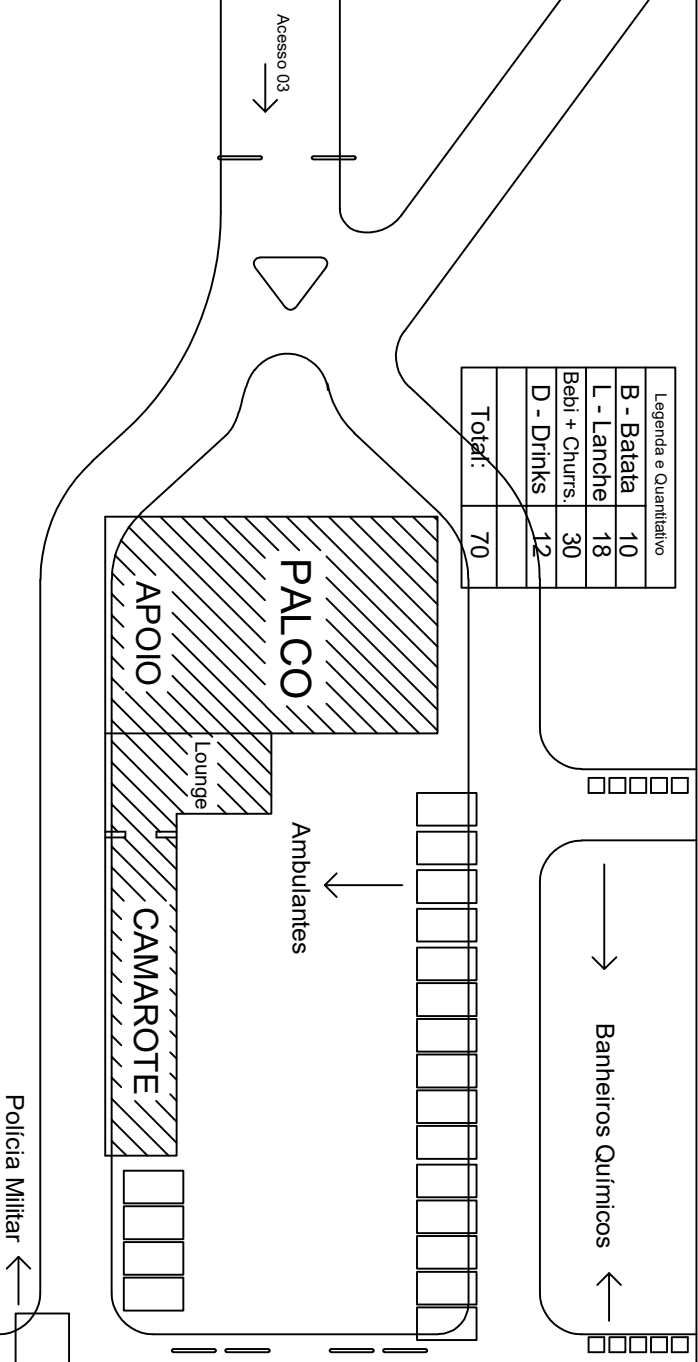

Legenda e Quantitativo	
B - Batata	10
L - Lanche	18
Bebi + Churrs.	30
D - Drinks	12
Total:	70

← Acesso 01

← Acesso 02